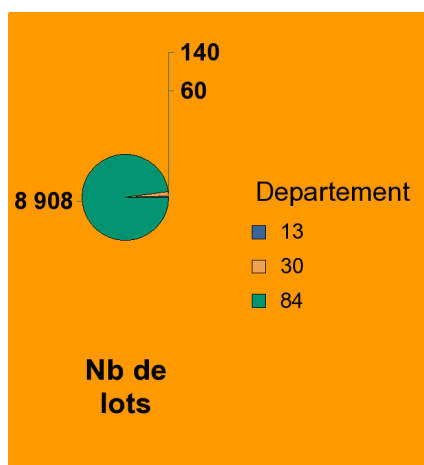

Nombre de logements au : 31/12/2014

9 108

Tranche age	Nb de lots	Taux age
Avant 1950	142	1,59 %
1950 -1959	604	6,75 %
1960 -1969	2 460	27,5 %
1970 -1979	2 504	28 %
1980 -1989	1 188	13,28 %
1990 -1999	1 480	16,55 %
2000 -2009	347	3,88 %
Supérieur à 2009	383	4,28 %
Somme :	9 108	

Usage du lot	Nb de lots
Box	53
Bureau Secteur	6
Commerce	18
Divers	15
Foyer	12
Garage	3 222
Habitation	9 108
Local Residentiel	2
Locaux Commercia	3
Locaux Divers	7
Locaux Office	20
Locaux Sociaux	40

Commune du lot	Nb de lots individuels	Nb de lots collectifs	Nb de lots
ALTHEN DES PALUDS	0	5	5
APT	1	201	202
AUBIGNAN	0	25	25
AVIGNON	312	482	794
BEAUMES DE VENISE	17	0	17
BEAUMONT DE PERTUIS	16	0	16
BEDARRIDES	2	78	80
BOLLENE	2	259	261
BONNIEUX	0	9	9
CABANNES	5	6	11
CABRIERES D'AIGUES	0	3	3
Cabrières-d'Avignon	20	8	28
CADENET	33	8	41
CAMARET SUR AIGUES	53	0	53
CAROMB	5	7	12
CARPENTRAS	182	1 127	1 309
CAUMONT SUR DURANCE	0	12	12
CAVAILLON	75	1 716	1 791
CHATEAUNEUF DE GADAG	0	13	13

Commune du lot	Nb de lots individuels	Nb de lots collectifs	Nb de lots
SAULT	40	0	40
SAUMANE DE VAUCLUSE	0	3	3
SAVOILLAN	3	0	3
SERIGNAN DU COMTAT	62	3	65
SORGUES	64	443	507
ST CHRISTOL	36	0	36
ST PANTALEON	0	4	4
VAISON LA ROMAINE	33	47	80
VALREAS	42	17	59
VEDENE	53	272	325
VELLERON	37	13	50
VILLENEUVE LES AVIGNON	3	51	54
VISAN	2	7	9
		Somme :	9 108