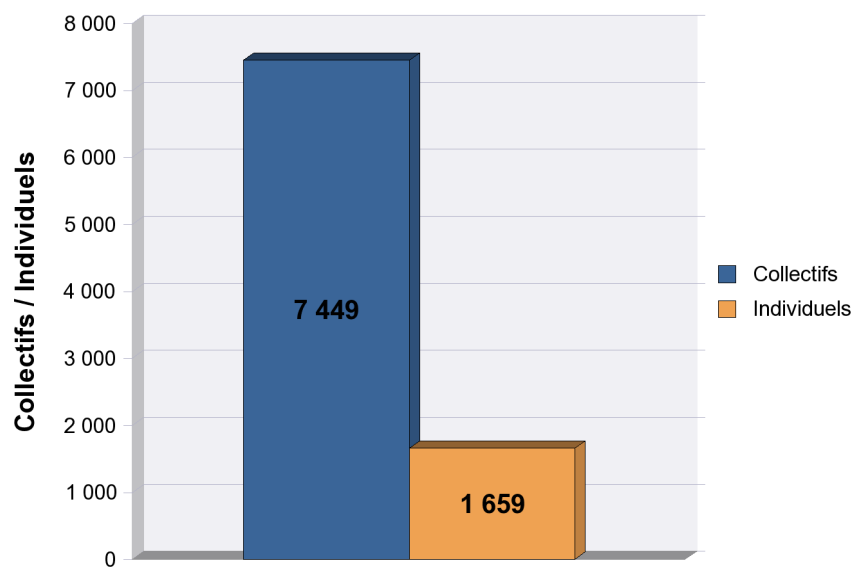

Nombre de logements au : 31/12/2014

9 108

Tranche age	Nb de lots	Taux age
Avant 1950	142	1,59 %
1950 -1959	604	6,75 %
1960 -1969	2 460	27,5 %
1970 -1979	2 504	28 %
1980 -1989	1 188	13,28 %
1990 -1999	1 480	16,55 %
2000 -2009	347	3,88 %
Supérieur à 2009	383	4,28 %
Somme :	9 108	

Usage du lot	Nb de lots
Box	53
Bureau Secteur	6
Commerce	18
Divers	15
Foyer	12
Garage	3 222
Habitation	9 108
Local Residentiel	2
Locaux Commercia	3
Locaux Divers	7
Locaux Office	20
Locaux Sociaux	40

Commune du lot	Nb de lots individuels	Nb de lots collectifs	Nb de lots
ALTHEN DES PALUDS	0	5	5
APT	1	201	202
AUBIGNAN	0	25	25
AVIGNON	312	482	794
BEAUMES DE VENISE	17	0	17
BEAUMONT DE PERTUIS	16	0	16
BEDARRIDES	2	78	80
BOLLENE	2	259	261
BONNIEUX	0	9	9
CABANNES	5	6	11
CABRIERES D'AIGUES	0	3	3
Cabrières-d'Avignon	20	8	28
CADENET	33	8	41
CAMARET SUR AIGUES	53	0	53
CAROMB	5	7	12
CARPENTRAS	182	1 127	1 309
CAUMONT SUR DURANCE	0	12	12
CAVAILLON	75	1 716	1 791
CHATEAUNEUF DE GADAG	0	13	13

Commune du lot	Nb de lots individuels	Nb de lots collectifs	Nb de lots
SAULT	40	0	40
SAUMANE DE VAUCLUSE	0	3	3
SAVOILLAN	3	0	3
SERIGNAN DU COMTAT	62	3	65
SORGUES	64	443	507
ST CHRISTOL	36	0	36
ST PANTALEON	0	4	4
VAISON LA ROMAINE	33	47	80
VALREAS	42	17	59
VEDENE	53	272	325
VELLERON	37	13	50
VILLENEUVE LES AVIGNON	3	51	54
VISAN	2	7	9
		Somme :	9 108