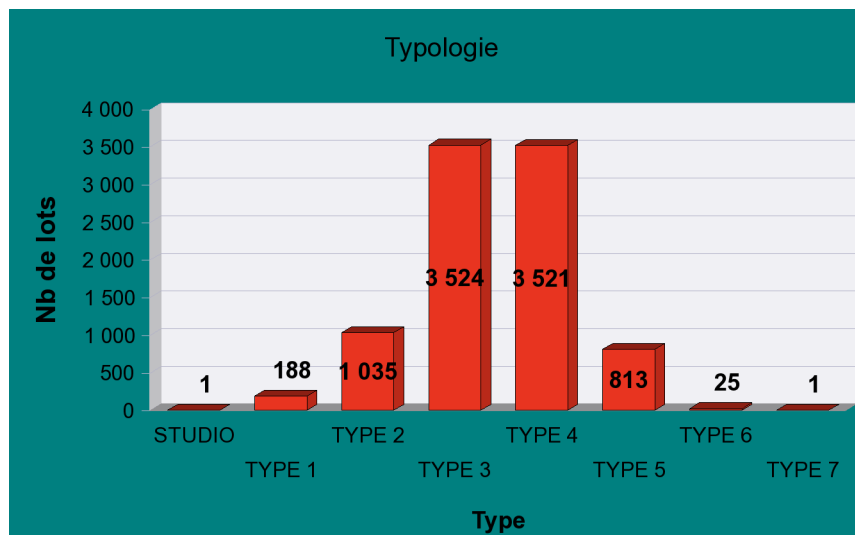

Nombre de logements au : 31/12/2014

9 108

Tranche age	Nb de lots	Taux age
Avant 1950	142	1,59 %
1950 -1959	604	6,75 %
1960 -1969	2 460	27,5 %
1970 -1979	2 504	28 %
1980 -1989	1 188	13,28 %
1990 -1999	1 480	16,55 %
2000 -2009	347	3,88 %
Supérieur à 2009	383	4,28 %
Somme :	9 108	

Usage du lot	Nb de lots
Box	53
Bureau Secteur	6
Commerce	18
Divers	15
Foyer	12
Garage	3 222
Habitation	9 108
Local Residentiel	2
Locaux Commercia	3
Locaux Divers	7
Locaux Office	20
Locaux Sociaux	40

Commune du lot	Nb de lots individuels	Nb de lots collectifs	Nb de lots
ALTHEN DES PALUDS	0	5	5
APT	1	201	202
AUBIGNAN	0	25	25
AVIGNON	312	482	794
BEAUMES DE VENISE	17	0	17
BEAUMONT DE PERTUIS	16	0	16
BEDARRIDES	2	78	80
BOLLENE	2	259	261
BONNIEUX	0	9	9
CABANNES	5	6	11
CABRIERES D'AIGUES	0	3	3
Cabrières-d'Avignon	20	8	28
CADENET	33	8	41
CAMARET SUR AIGUES	53	0	53
CAROMB	5	7	12
CARPENTRAS	182	1 127	1 309
CAUMONT SUR DURANCE	0	12	12
CAVAILLON	75	1 716	1 791
CHATEAUNEUF DE GADAG	0	13	13

Commune du lot	Nb de lots individuels	Nb de lots collectifs	Nb de lots
SAULT	40	0	40
SAUMANE DE VAUCLUSE	0	3	3
SAVOILLAN	3	0	3
SERIGNAN DU COMTAT	62	3	65
SORGUES	64	443	507
ST CHRISTOL	36	0	36
ST PANTALEON	0	4	4
VAISON LA ROMAINE	33	47	80
VALREAS	42	17	59
VEDENE	53	272	325
VELLERON	37	13	50
VILLENEUVE LES AVIGNON	3	51	54
VISAN	2	7	9
		Somme :	9 108