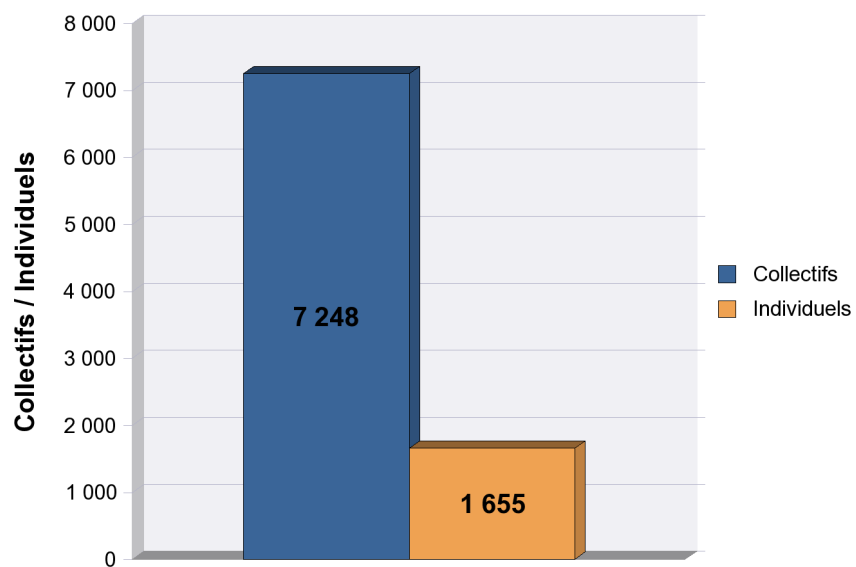

Nombre de logements au : 31/12/2011

8 903

Tranche age	Nb de lots	Taux age
Avant 1950	145	1,62 %
1950 -1959	604	6,75 %
1960 -1969	2 463	27,54 %
1970 -1979	2 561	28,63 %
1980 -1989	1 188	13,28 %
1990 -1999	1 480	16,55 %
2000 -2009	347	3,88 %
Supérieur à 2009	115	1,29 %
Somme :	8 903	

Usage du lot	Nb de lots
Box	25
Bureau Secteur	6
Commerce	13
Divers	15
Foyer	12
Garage	3 118
Habitation	8 903
Local Residentiel	2
Locaux Commercia	3
Locaux Divers	7
Locaux Office	17
Locaux Sociaux	40

Commune du lot	Nb de lots individuels	Nb de lots collectifs	Nb de lots
APT	1	202	203
AUBIGNAN	0	25	25
AVIGNON	312	482	794
BEAUMES DE VENISE	17	0	17
BEAUMONT DE PERTUIS	16	0	16
BEDARRIDES	2	78	80
BOLLENE	2	259	261
CABANNES	5	6	11
CABRIERES D'AIGUES	0	3	3
Cabrières-d'Avignon	20	8	28
CADENET	33	8	41
CAMARET SUR AIGUES	53	0	53
CAROMB	5	7	12
CARPENTRAS	182	1 127	1 309
CAVAILLON	75	1 713	1 788
CHATEAUNEUF DE GADAG	0	13	13
CHATEAUNEUF DU PAPE	0	5	5
CHATEAURENARD	0	49	49
CHEVAL BLANC	10	0	10

Commune du lot	Nb de lots individuels	Nb de lots collectifs	Nb de lots
ST CHRISTOL	36	0	36
VAISON LA ROMAINE	32	42	74
VALREAS	42	17	59
VEDENE	53	272	325
VELLERON	37	9	46
VILLENEUVE LES AVIGNON	3	51	54
VISAN	2	7	9
		Somme :	8 903