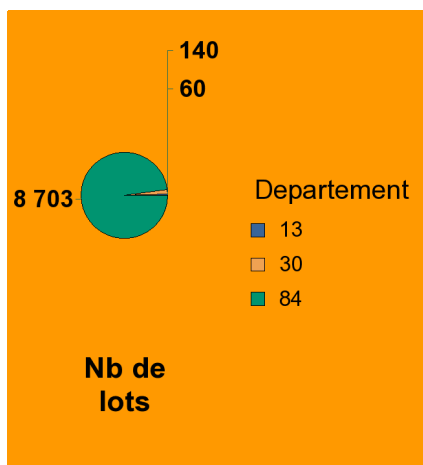

Nombre de logements au : 31/12/2011

8 903

Tranche age	Nb de lots	Taux age
Avant 1950	145	1,62 %
1950 -1959	604	6,75 %
1960 -1969	2 463	27,54 %
1970 -1979	2 561	28,63 %
1980 -1989	1 188	13,28 %
1990 -1999	1 480	16,55 %
2000 -2009	347	3,88 %
Supérieur à 2009	115	1,29 %
Somme :	8 903	

Usage du lot	Nb de lots
Box	25
Bureau Secteur	6
Commerce	13
Divers	15
Foyer	12
Garage	3 118
Habitation	8 903
Local Residentiel	2
Locaux Commercia	3
Locaux Divers	7
Locaux Office	17
Locaux Sociaux	40

Commune du lot	Nb de lots individuels	Nb de lots collectifs	Nb de lots
APT	1	202	203
AUBIGNAN	0	25	25
AVIGNON	312	482	794
BEAUMES DE VENISE	17	0	17
BEAUMONT DE PERTUIS	16	0	16
BEDARRIDES	2	78	80
BOLLENE	2	259	261
CABANNES	5	6	11
CABRIERES D'AIGUES	0	3	3
Cabrières-d'Avignon	20	8	28
CADENET	33	8	41
CAMARET SUR AIGUES	53	0	53
CAROMB	5	7	12
CARPENTRAS	182	1 127	1 309
CAVAILLON	75	1 713	1 788
CHATEAUNEUF DE GADAG	0	13	13
CHATEAUNEUF DU PAPE	0	5	5
CHATEAURENARD	0	49	49
CHEVAL BLANC	10	0	10

Commune du lot	Nb de lots individuels	Nb de lots collectifs	Nb de lots
ST CHRISTOL	36	0	36
VAISON LA ROMAINE	32	42	74
VALREAS	42	17	59
VEDENE	53	272	325
VELLERON	37	9	46
VILLENEUVE LES AVIGNON	3	51	54
VISAN	2	7	9
		Somme :	8 903