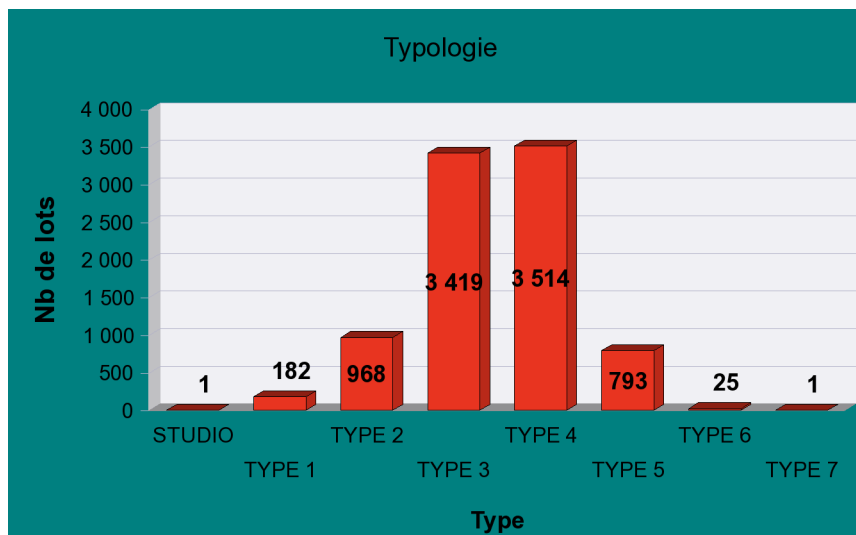

Nombre de logements au : 31/12/2011

8 903

Tranche age	Nb de lots	Taux age
Avant 1950	145	1,62 %
1950 -1959	604	6,75 %
1960 -1969	2 463	27,54 %
1970 -1979	2 561	28,63 %
1980 -1989	1 188	13,28 %
1990 -1999	1 480	16,55 %
2000 -2009	347	3,88 %
Supérieur à 2009	115	1,29 %
Somme :	8 903	

Usage du lot	Nb de lots
Box	25
Bureau Secteur	6
Commerce	13
Divers	15
Foyer	12
Garage	3 118
Habitation	8 903
Local Residentiel	2
Locaux Commercia	3
Locaux Divers	7
Locaux Office	17
Locaux Sociaux	40

Commune du lot	Nb de lots individuels	Nb de lots collectifs	Nb de lots
APT	1	202	203
AUBIGNAN	0	25	25
AVIGNON	312	482	794
BEAUMES DE VENISE	17	0	17
BEAUMONT DE PERTUIS	16	0	16
BEDARRIDES	2	78	80
BOLLENE	2	259	261
CABANNES	5	6	11
CABRIERES D'AIGUES	0	3	3
Cabrières-d'Avignon	20	8	28
CADENET	33	8	41
CAMARET SUR AIGUES	53	0	53
CAROMB	5	7	12
CARPENTRAS	182	1 127	1 309
CAVAILLON	75	1 713	1 788
CHATEAUNEUF DE GADAG	0	13	13
CHATEAUNEUF DU PAPE	0	5	5
CHATEAURENARD	0	49	49
CHEVAL BLANC	10	0	10

Commune du lot	Nb de lots individuels	Nb de lots collectifs	Nb de lots
ST CHRISTOL	36	0	36
VAISON LA ROMAINE	32	42	74
VALREAS	42	17	59
VEDENE	53	272	325
VELLERON	37	9	46
VILLENEUVE LES AVIGNON	3	51	54
VISAN	2	7	9
		Somme :	8 903